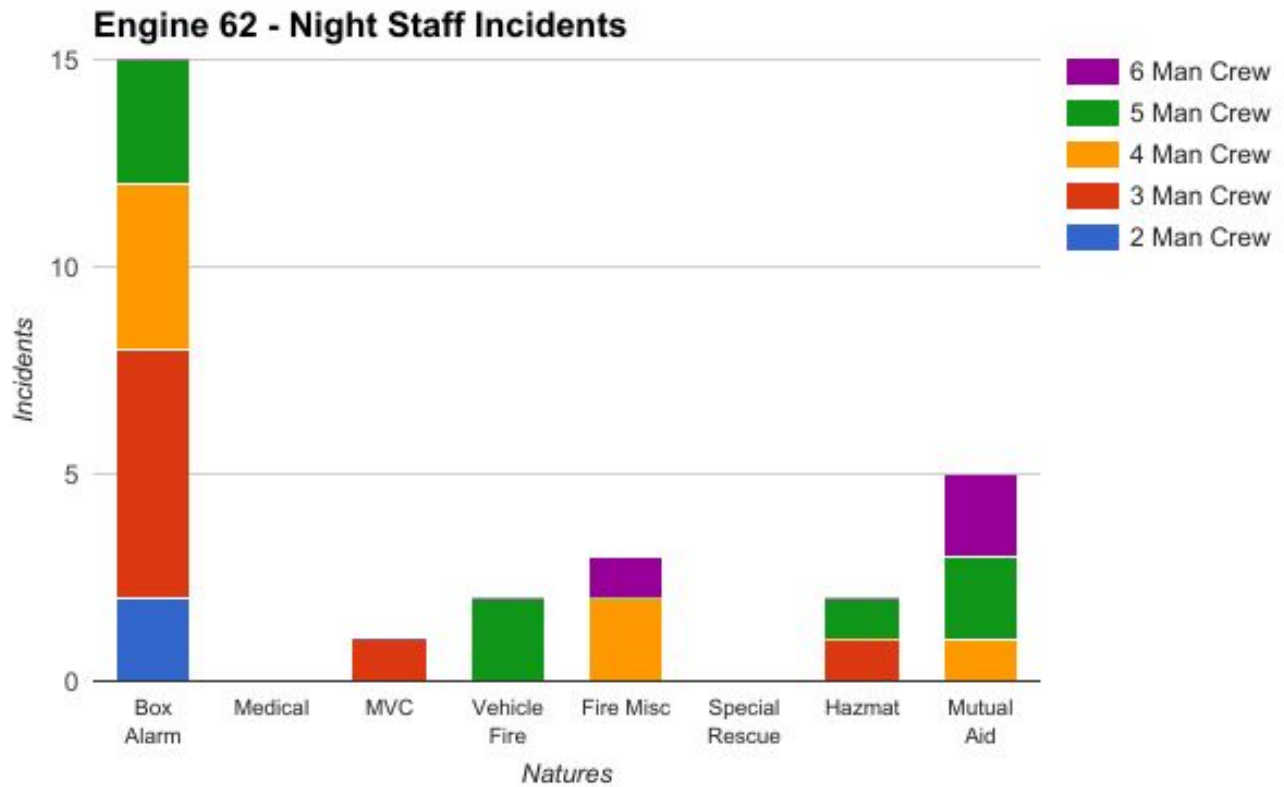

### Engine 62 - Total Incidents

### Engine 62 - Staffing Per Incident

Á

Á

Á

### Engine 62 - Night Staffing

Á

Á

**Truck 62 - Total Incidents**

**Truck 62 - Staffing Per Incident**

Á

Á

Á