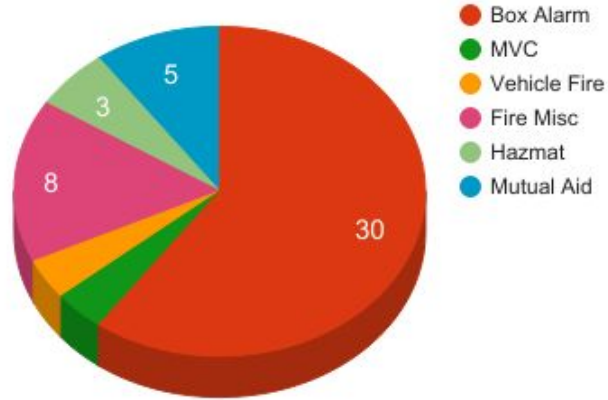

Á

Á

V[ ca/0 &ã ^ } o k 120  
Á  
Á  
Á

Á

Á  
Á  
V[ ca/0 ] cae • Ä ^ • ] [ ] • ^ k 237  
Á

Á

Á  
Á

### Engine 62 - Total Incidents