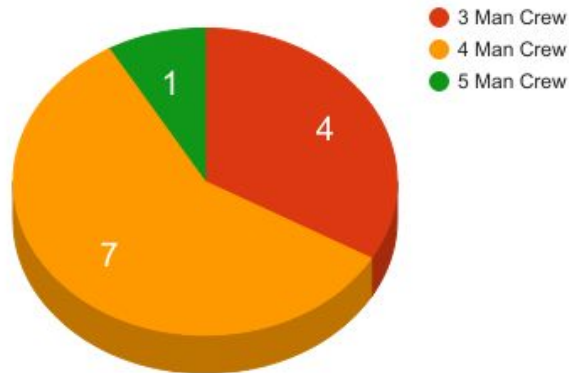

Truck 62 - Night Staffing