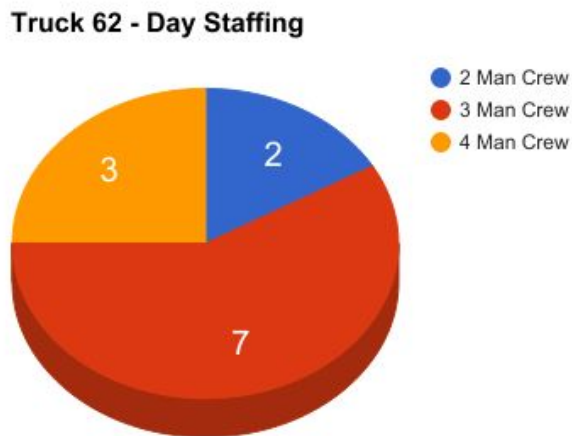

### Engine 62 - Night Staffing

Á

Á

**Truck 62 - Total Incidents**

**Truck 62 - Staffing Per Incident**

Á

Á

Á

### Truck 62 - Night Staffing

Á