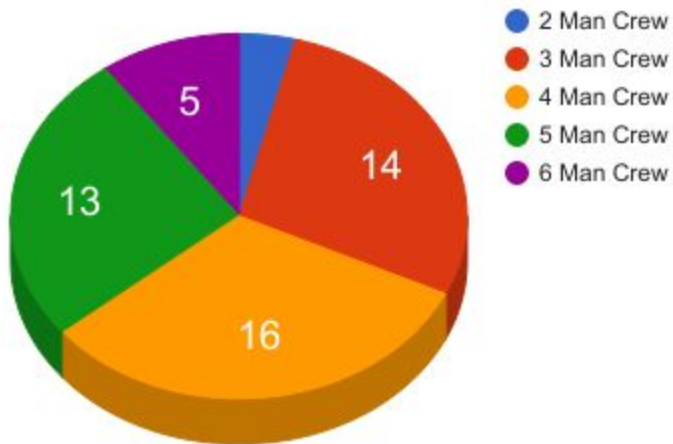

Engine 62 - Staffing Per Incident