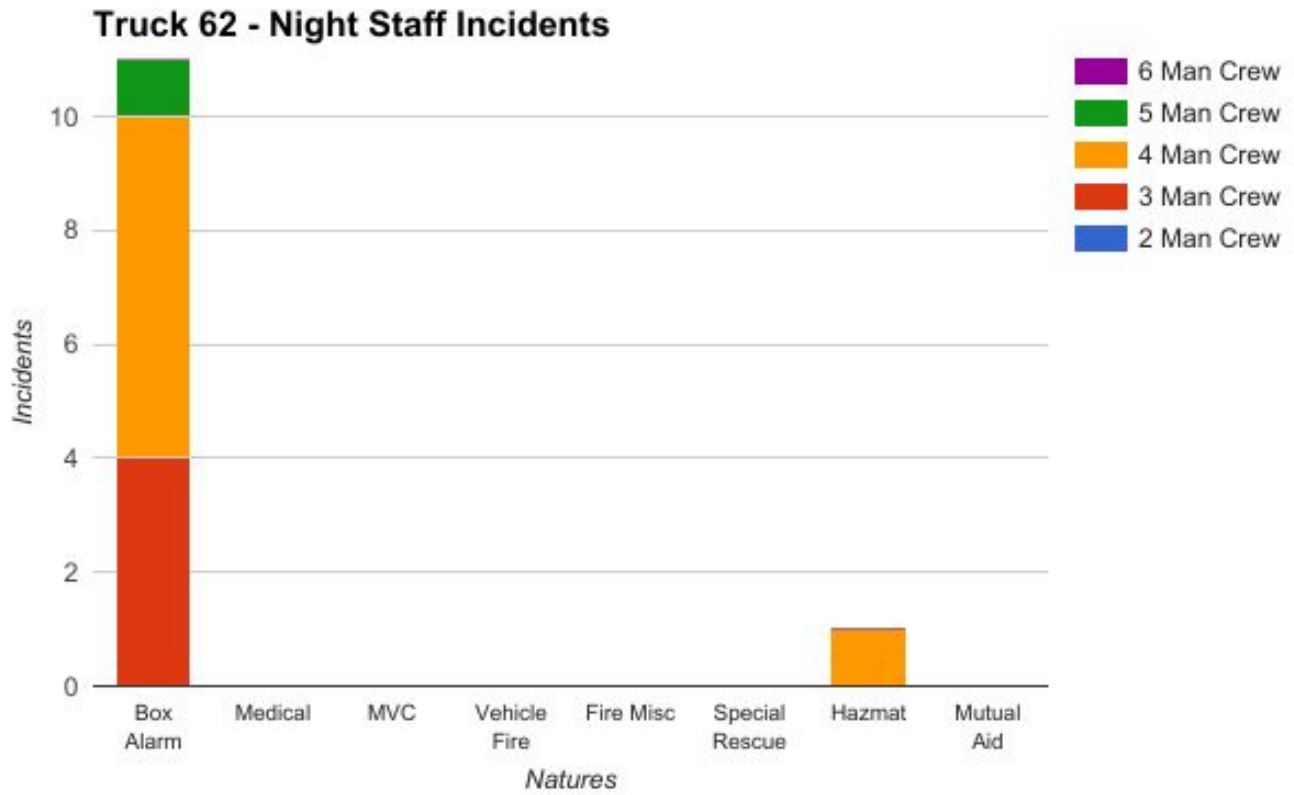

### Engine 62 - Night Staffing

Á

Á

**Truck 62 - Total Incidents**

**Truck 62 - Staffing Per Incident**

Á

Á

Á

### Truck 62 - Night Staffing

Á

### Rescue 64 - Total Incidents