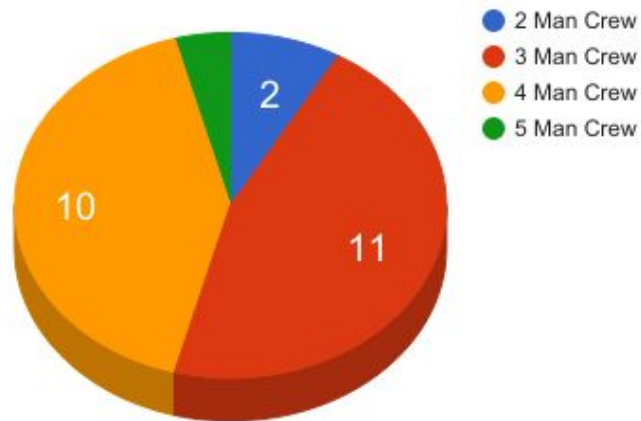

### Engine 62 - Night Staffing

Á

Á

**Truck 62 - Total Incidents**

**Truck 62 - Staffing Per Incident**

Á

Á

Á