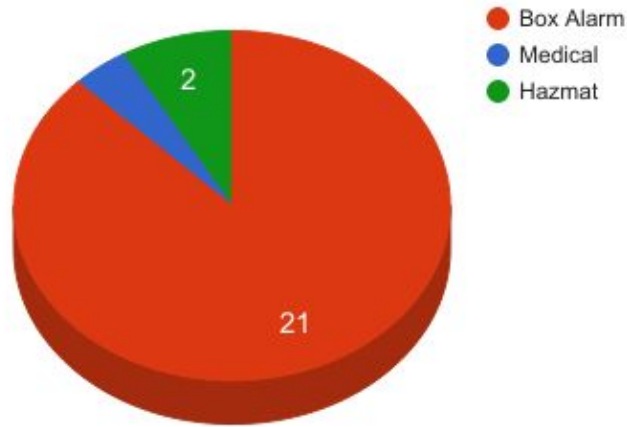

Á

Truck 62 - Total Incidents