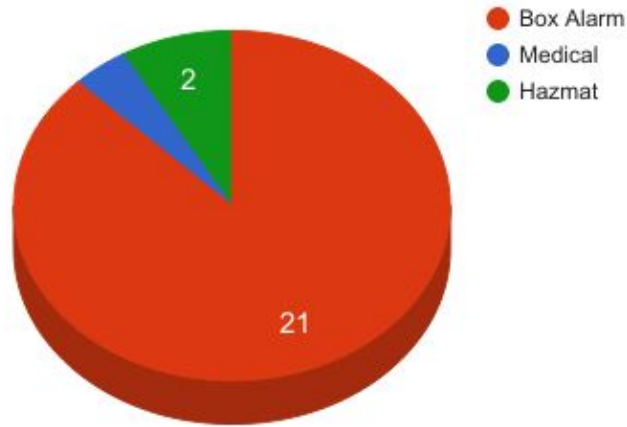

### Engine 62 - Night Staffing

Á

Á

**Truck 62 - Total Incidents**

**Truck 62 - Staffing Per Incident**

Á

Á

Á