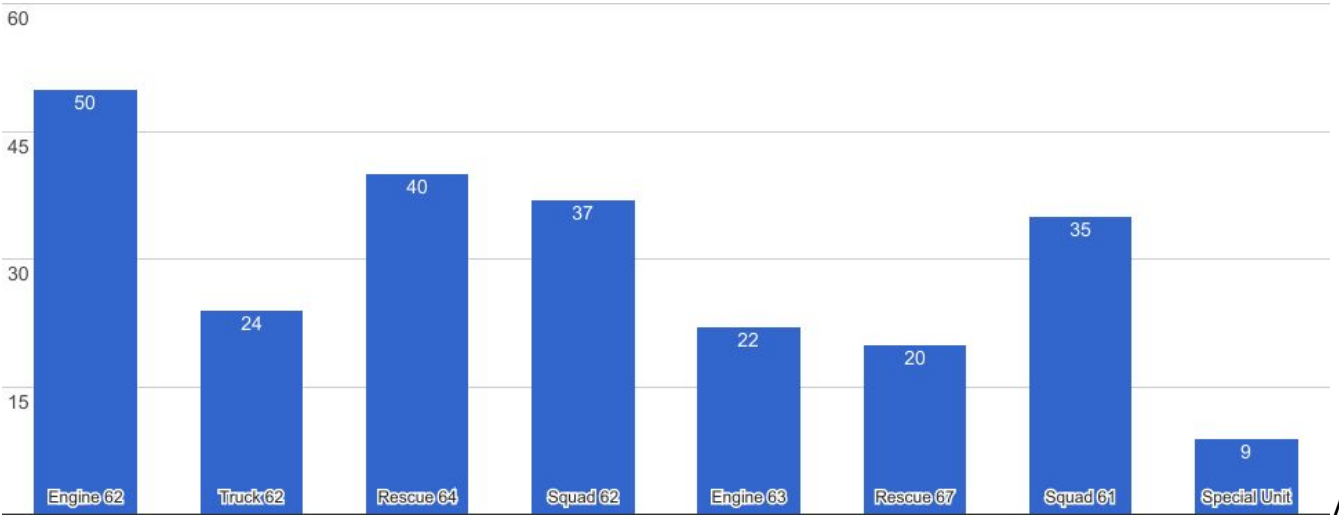

Á

Á

V[ ca/0 &ã ^ } o k 120  
Á  
Á  
Á

Á

Á  
Á  
V[ ca/0 ] cae • Ä ^ • ] [ ] • ^ k 237  
Á

Á

Á  
Á

### Engine 62 - Total Incidents