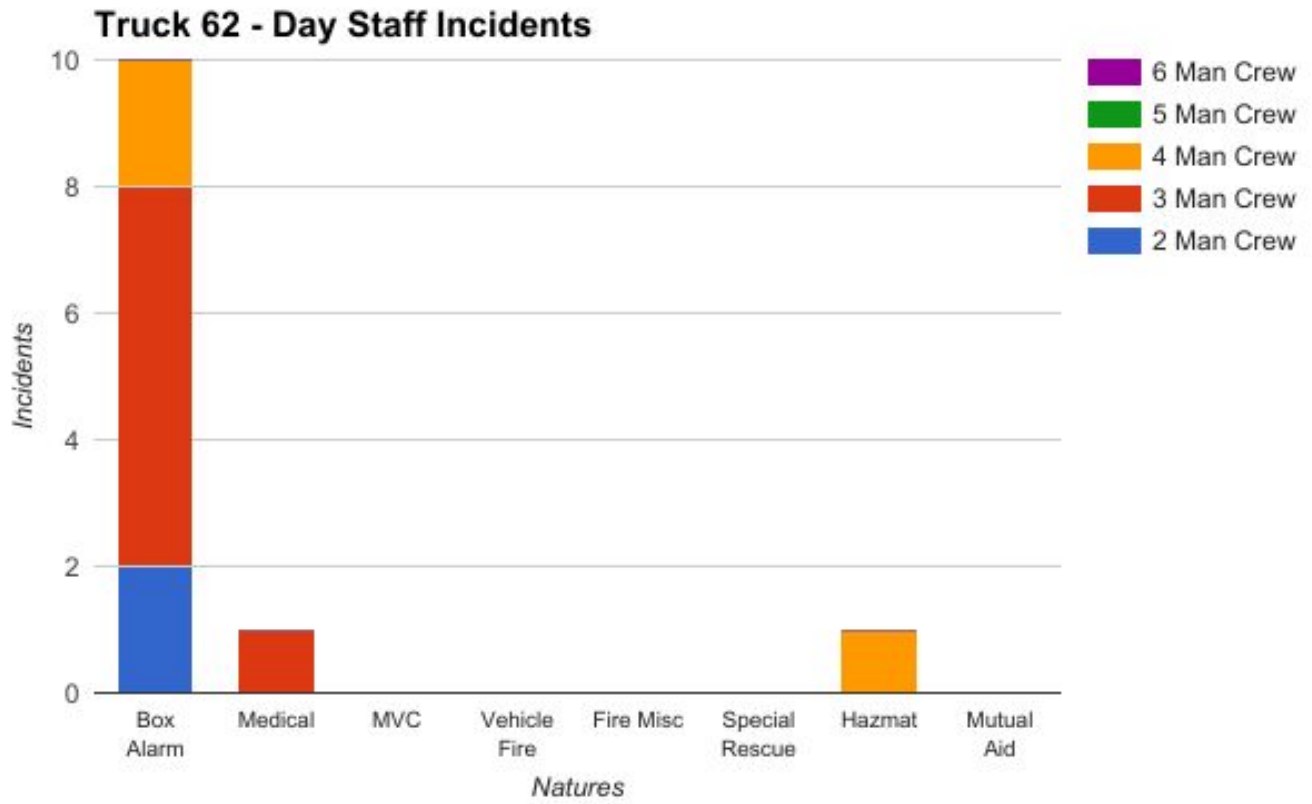

### Engine 62 - Night Staffing

Á

Á

**Truck 62 - Total Incidents**

**Truck 62 - Staffing Per Incident**

Á

Á

Á

### Truck 62 - Night Staffing

Á

### Rescue 64 - Total Incidents